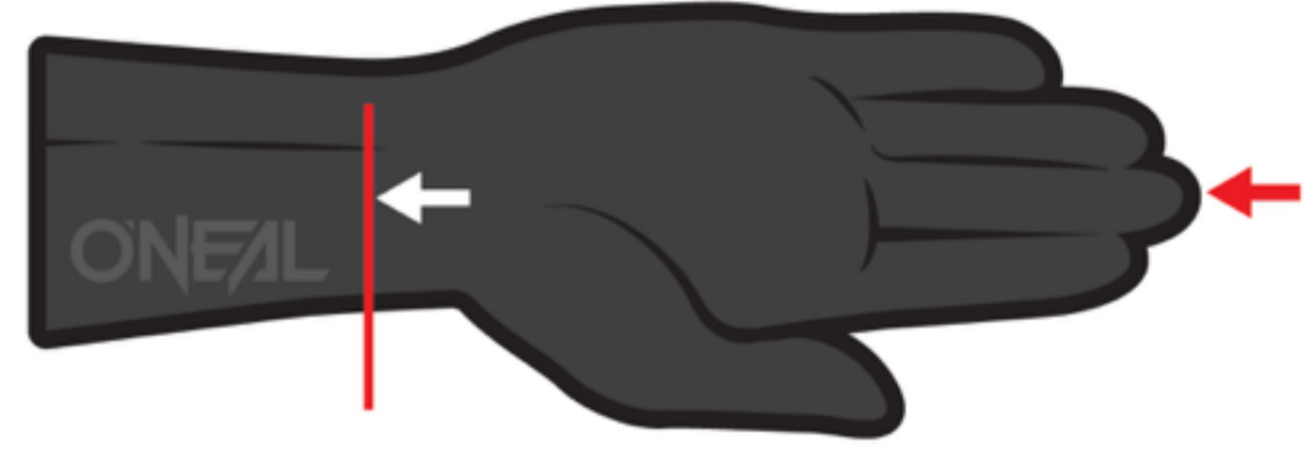

KRATASY DÁMSKÉ (WOMENS)

CM

	PAS	BOKY	VNITŘNÍ ŠEV
XS	77	89.9	32
S	81	94	32.5
M	85.1	98	33
L	88.9	102	33.5
XL	93	106	34

KALHOTY DĚTSKÉ (YOUTH)

CM

	BOKY	VNITŘNÍ ŠEV
18" OR 2/3	45.7 - 48.3	
20" OR 4/5	50.8 - 53.3	
22" OR 5/6	55.9 - 58.4	50
24" OR 8/10	61 - 63.5	55.1
26" OR 12/14	66 - 68.6	58.9
YOUTH 28	71.1 - 73.7	63